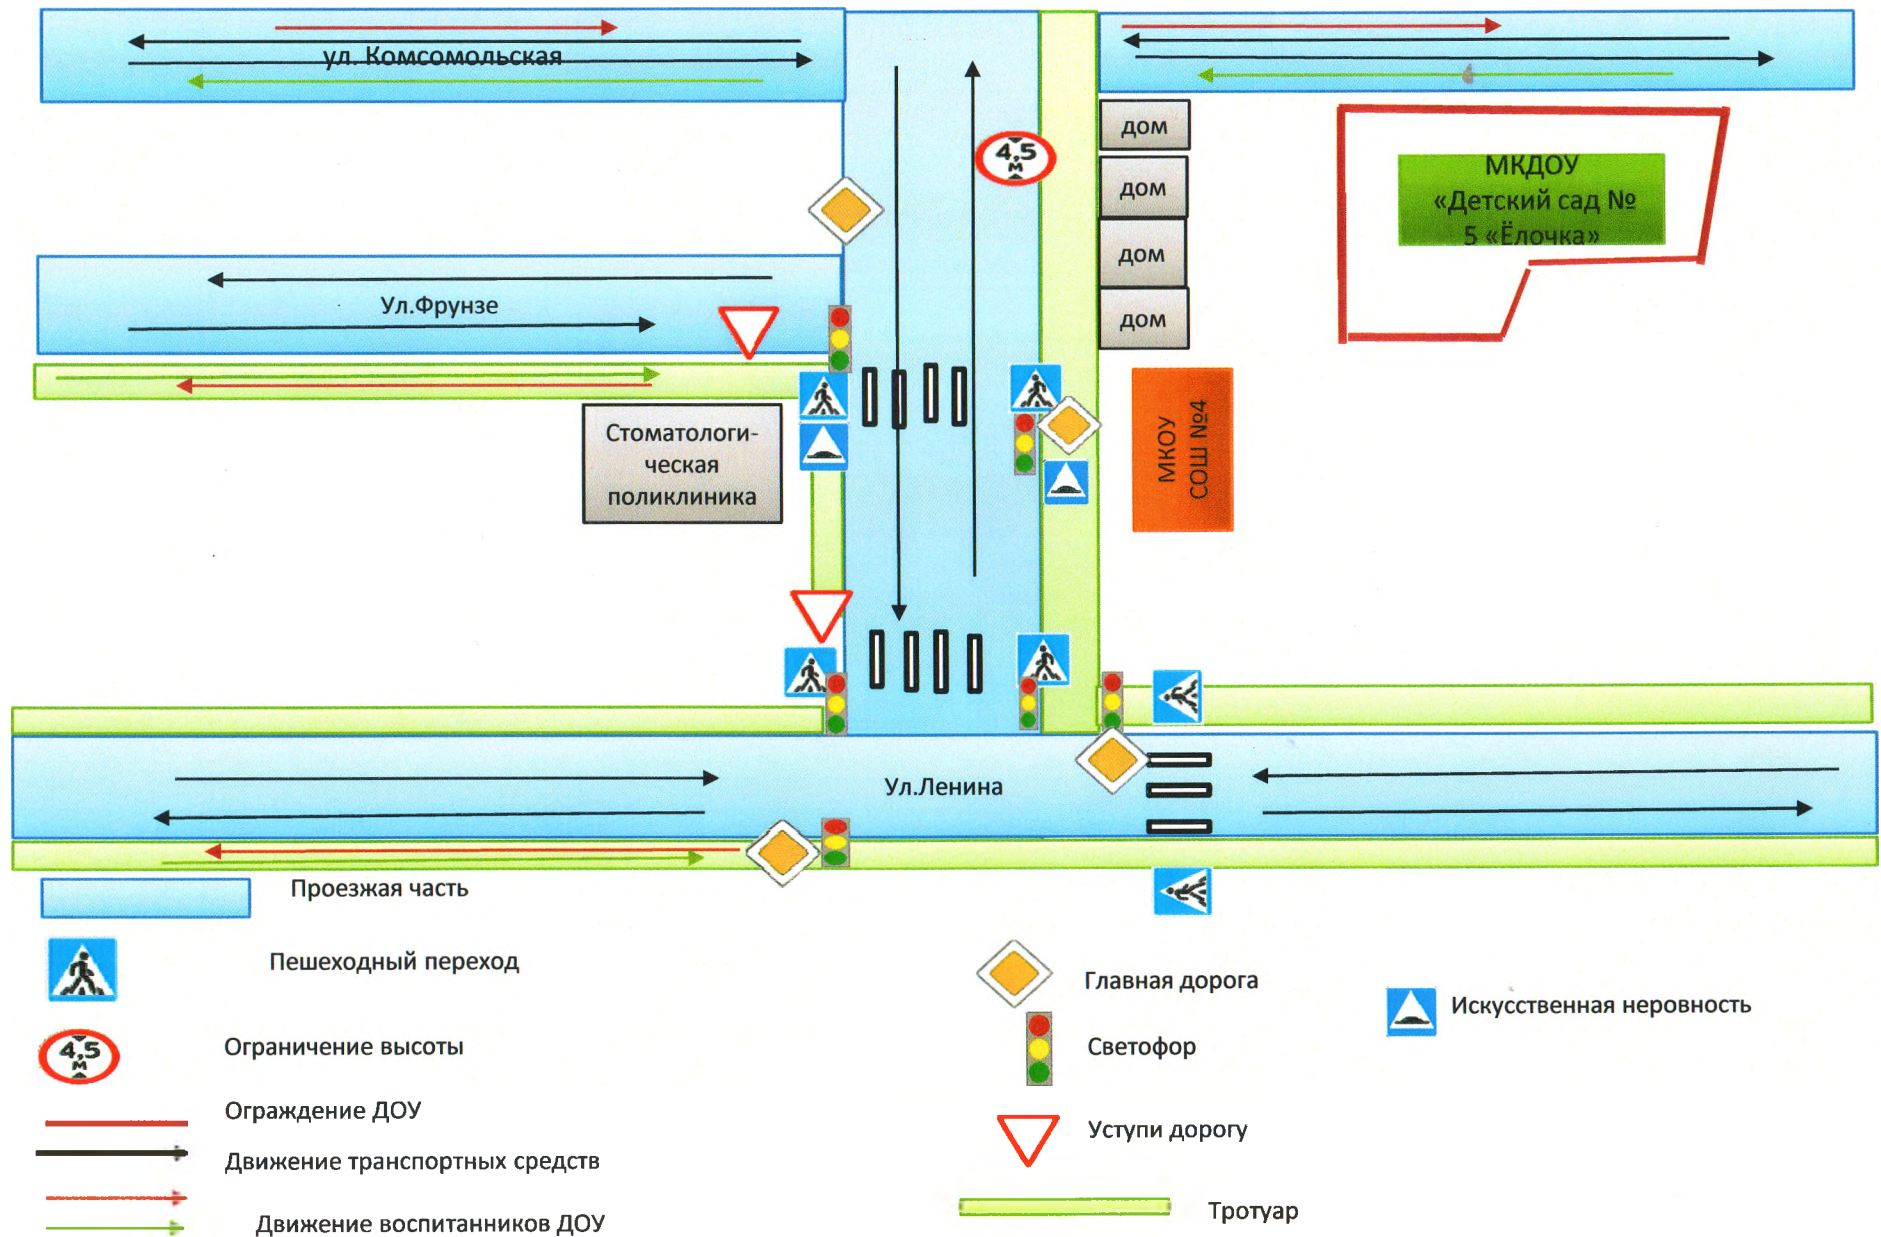

Безопасный маршрут «ДОМ_ДЕТСКИЙ САД_ДОМ» по адресу: г.Талица, ул.Комсомольская, 34 г

**Безопасный маршрут ДОМ_ДЕТСКИЙ САД_ДОМ
МКДОУ «Детский сад № 5 «Ёлочка»
по адресу: г.Талица, ул.Комсомольская, 34 г**