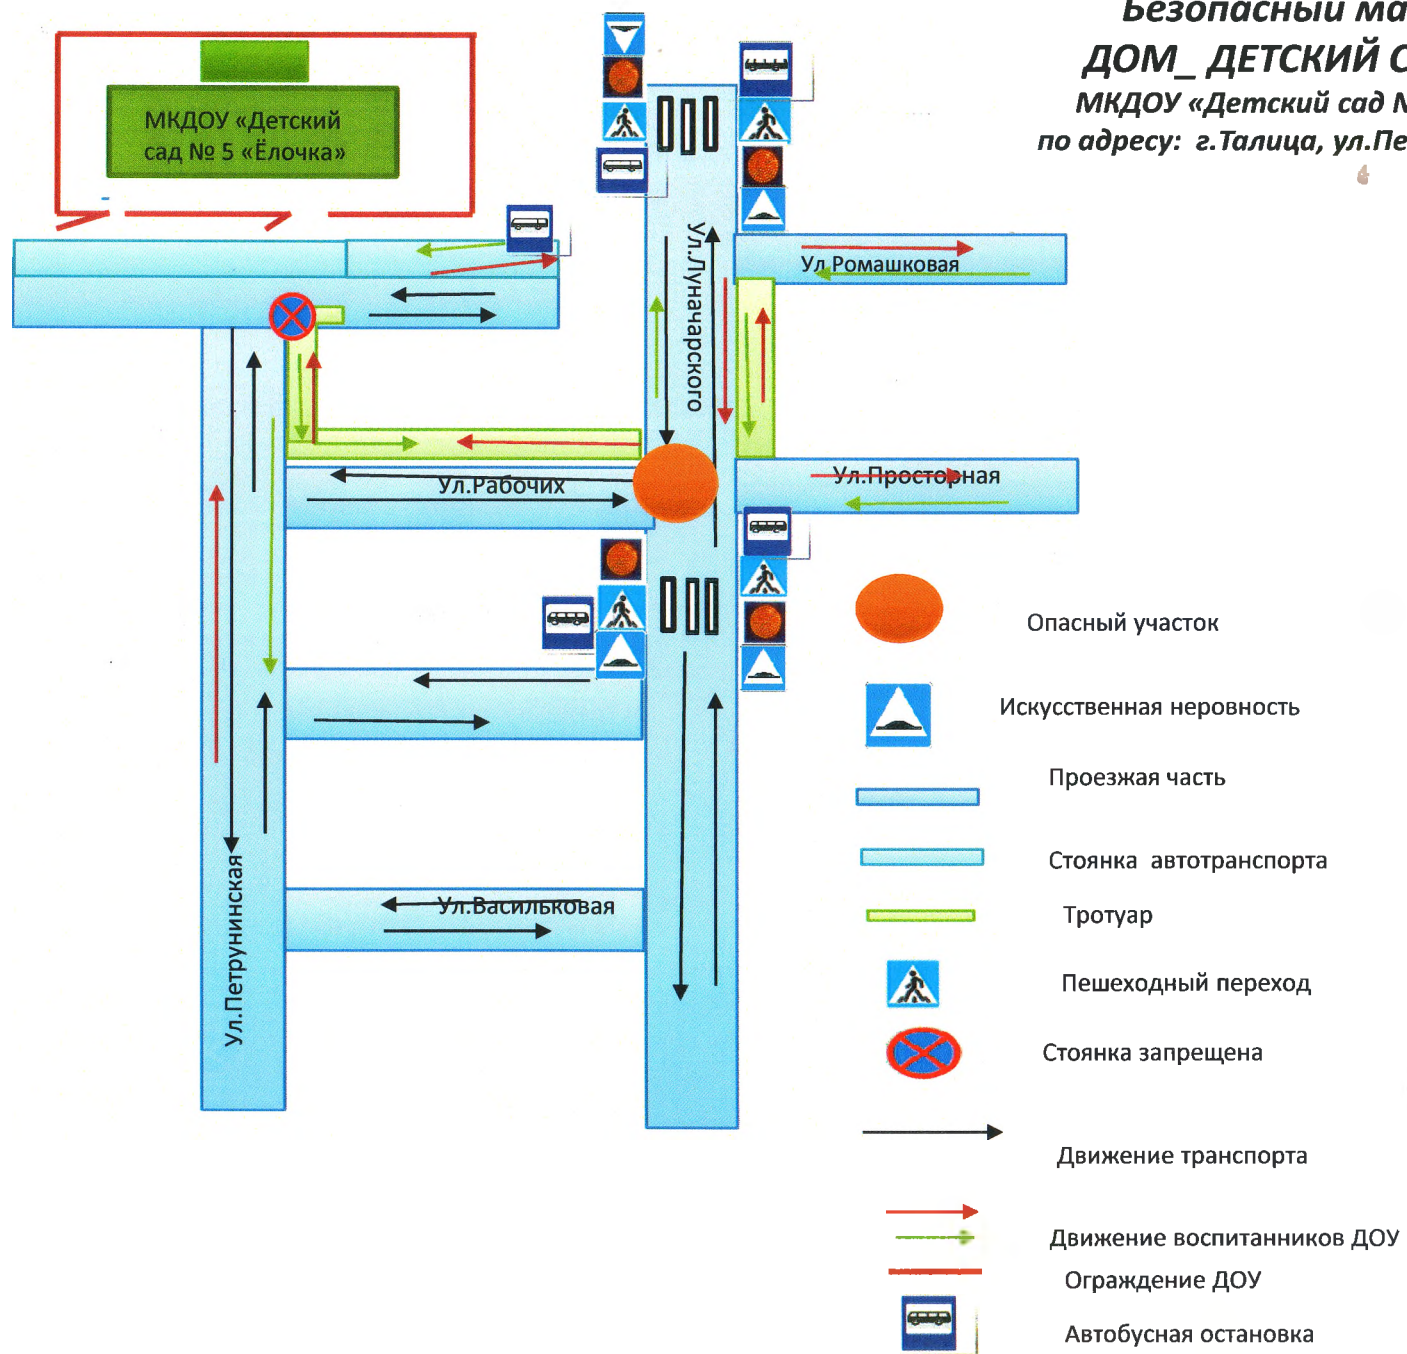

**Безопасный маршрут  
ДОМ\_ДЕТСКИЙ САД\_ДОМ**  
МКДОУ «Детский сад № 5 «Ёлочка»  
по адресу: г.Талица, ул.Петрунинская, 33

**Безопасный маршрут «ДОМ\_ДЕТСКИЙ САД\_ДОМ»  
по адресу: г.Талица, ул.Петрунинская, 33**